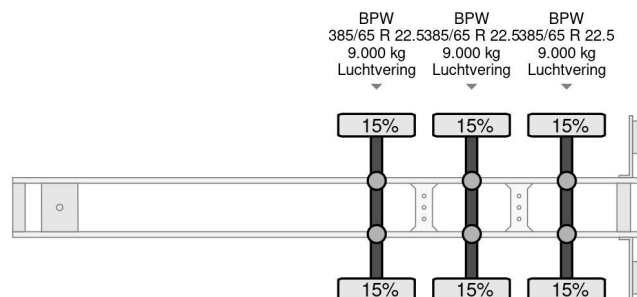

ACCESSOIRES

- Achterdeuren
- Antiblokkeersysteem

BESCHRIJVING