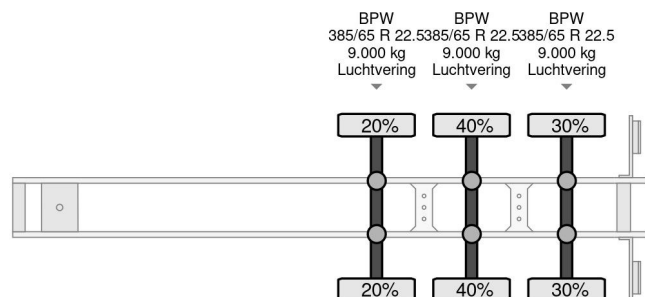

Kögel 4 UNITS - S24 LxBxH 1362x247x275

COMMON

Prijs	€ 6.950,- ex btw
Id	KO203693-2
Merk	Kögel
Type	4 UNITS - S24 LxBxH 1362x247x275
Bouwjaar	2017
Opbouw	Schuifzeilen
Max. gewicht	39.000 kg

PROPERTIES

Datum eerste toelating	14-02-2017
Voertuigidentificatienummer	WK0S0002400203693
Aantal assen	3
Ledig gewicht	6.540 kg
Opbouw afmetingen (l/b/h)	
Laadgewicht	32.460 kg

Kögel 4 UNITS - S24 LxBxH 1362x247x275

Referentienummer: KO203693-2

ACCESSOIRES

- Achterdeuren
- Antiblokkeersysteem

BESCHRIJVING