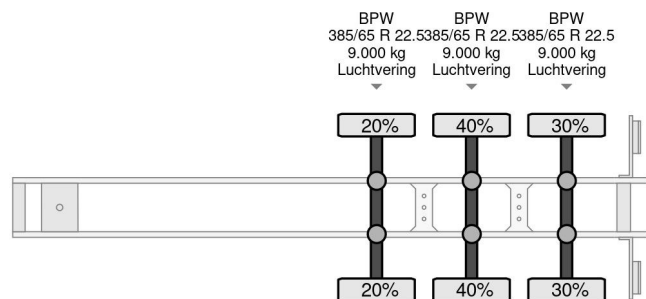

ACCESSOIRES

- Achterdeuren
- Antiblokkeersysteem

BESCHRIJVING