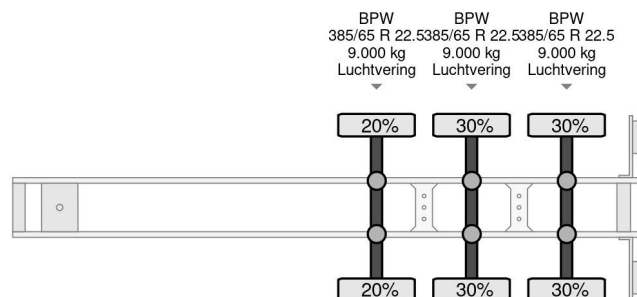

Kögel 4 UNITS - S24 LxBxH 1362x248x275

COMMON

Prijs	€ 6.950,- ex btw
Id	KO203694-2
Merk	Kögel
Type	4 UNITS - S24 LxBxH 1362x248x275
Bouwjaar	2017
Opbouw	Schuifzeilen
Max. gewicht	39.000 kg

PROPERTIES

Datum eerste toelating	14-02-2017
Voertuigidentificatienummer	WK0S0002400203694
Aantal assen	3
Ledig gewicht	6.990 kg
Opbouw afmetingen (l/b/h)	
Laadgewicht	32.010 kg

Kögel 4 UNITS - S24 LxBxH 1362x248x275

Referentienummer: KO203694-2

ACCESSOIRES

- Achterdeuren
- Antiblokkeersysteem

BESCHRIJVING