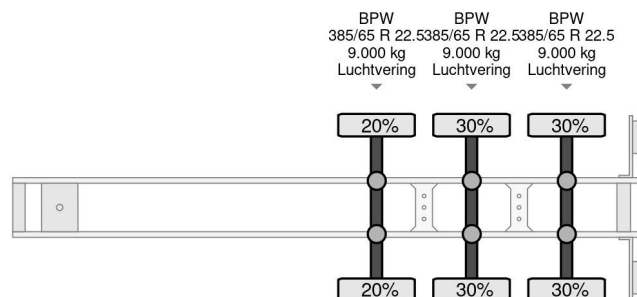

ACCESSOIRES

- Achterdeuren
- Antiblokkeersysteem

BESCHRIJVING