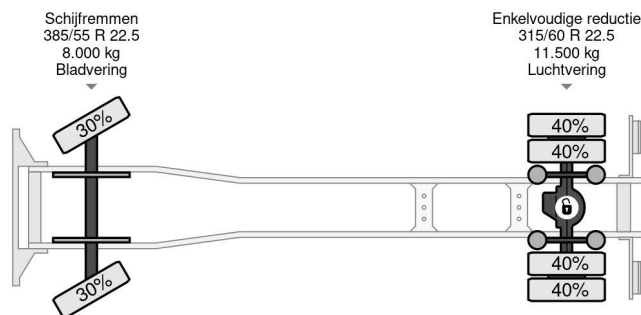

Volvo 4X2 EURO5 720x250x273 LOAD-LIFT

COMMON

Prijs	€ 18.950,- ex btw
Id	VO711336
Merk	Volvo
Type	4X2 EURO5 720x250x273 LOAD-LIFT
Bouwjaar	2011
Tellerstand	613.935 km
Opbouw	Schuifzeil
Max. gewicht	18.000 kg
Emissieklasse	5

Volvo FM 370 4X2 EURO5 720x250x273 LOAD-LIFT

Referentienummer: VO711336

PROPERTIES

Datum eerste toelating	31-05-2011
Brandstof	Diesel
Transmissie	Automaat
Voertuigidentificatienummer	YV2J1E1A2BA711336
Asconfiguratie	4x2
Aantal assen	2
Ledig gewicht	9.800 kg
Aantal cilinders	6
Opbouw afmetingen (l/b/h)	
Laadgewicht	613.935 kg