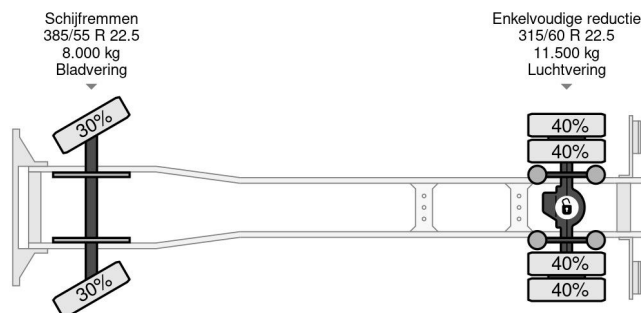

Volvo 4X2 EURO5 720x250x273 LOAD-LIFT

COMMON

Prijs	€ 19.950,- ex btw
Id	VO711336
Merk	Volvo
Type	4X2 EURO5 720x250x273 LOAD-LIFT
Bouwjaar	2011
Tellerstand	613.935 km
Opbouw	Schuifzeil
Max. gewicht	18.000 kg
Emissieklasse	5

Volvo FM 370 4X2 EURO5 720x250x273 LOAD-LIFT

Referentienummer: VO711336

PROPERTIES

Datum eerste toelating	31-05-2011
Brandstof	Diesel
Transmissie	Automaat
Voertuigidentificatienummer	YV2J1E1A2BA711336
Asconfiguratie	4x2
Aantal assen	2
Ledig gewicht	9.800 kg
Aantal cilinders	6
Vermogen in kw	278
Vermogen in pk	378
Opbouw afmetingen (l/b/h)	
Laadgewicht	613.935 kg