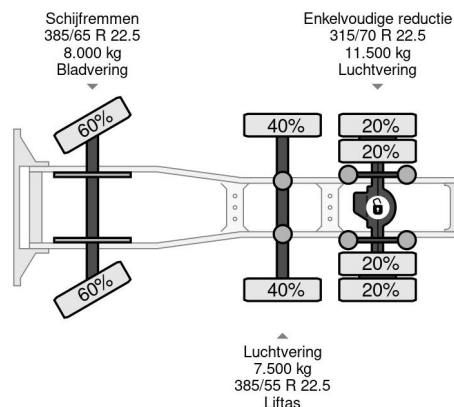

PROPERTIES

Datum eerste toelating	15-08-2017
Brandstof	Diesel
Transmissie	Automaat
Voertuigidentificatienummer	WDB96342310176489
Asconfiguratie	6x2
Aantal assen	3
Ledig gewicht	7.950 kg
Aantal cilinders	6
Laadgewicht	18.050 kg

Mercedes-Benz Actros 2546 6X2 EURO 6 LIFT AXLE

Referentienummer: MB176489

BESCHRIJVING