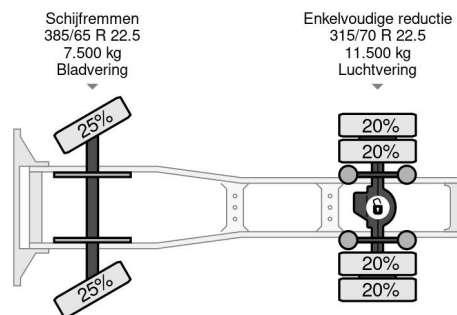

Referentienummer: SC110220