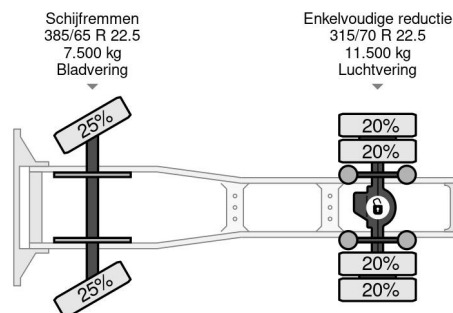

Referentienummer: SC110220