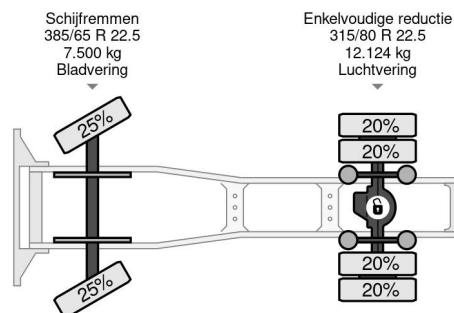

Referentienummer: SC419819