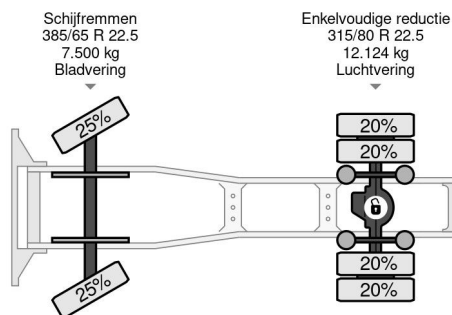

Referentienummer: SC419819