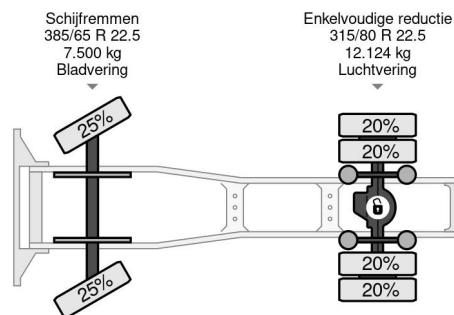

Referentienummer: SC419819