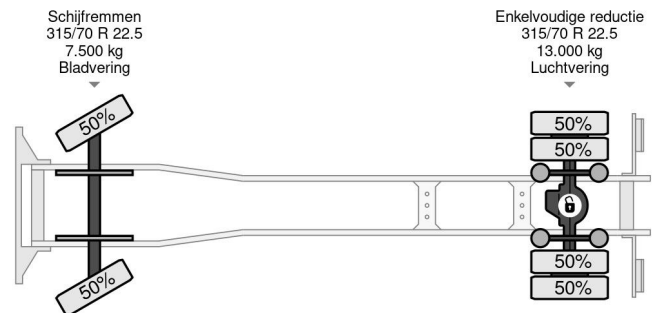

ACCESSOIRES

- Achteruitrijcamera • Aftakas (PTO) • Aluminium brandstoftank • Antiblokkeersysteem • Cruise control
- Elektrisch bedienbare ramen • Mistlampen • PTO • PTO
- Radio/CD speler • Zonneklep

BESCHRIJVING