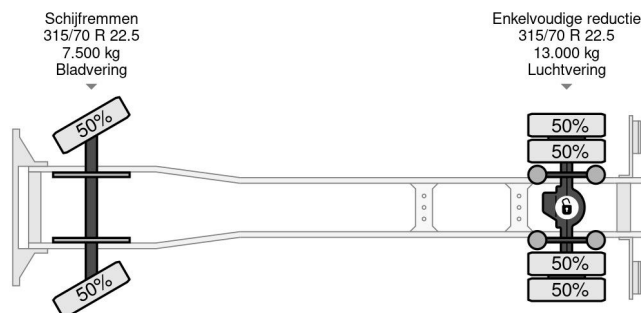

### COMMON

Prijs	€ 14.950,- ex btw
Id	MB586443-K
Merk	Mercedes-Benz
Type	4X2 - HMF 1063 K2 - MANUAL GEARBOX
Bouwjaar	2001
Tellerstand	486.101 km
Opbouw	Kraanwagen
Max. gewicht	19.000 kg

### PROPERTIES

Datum eerste toelating	19-07-2001
Brandstof	Diesel
Transmissie	Handgeschakeld
Voertuigidentificatienummer	WDB9505381K586443
Asconfiguratie	4x2
Aantal assen	2
Ledig gewicht	10.000 kg
Laadgewicht	9.000 kg

### Mercedes-Benz Atego 1828 4X2 - HMF 1063 K2 - MANUAL ...

Referentienummer: MB586443-K