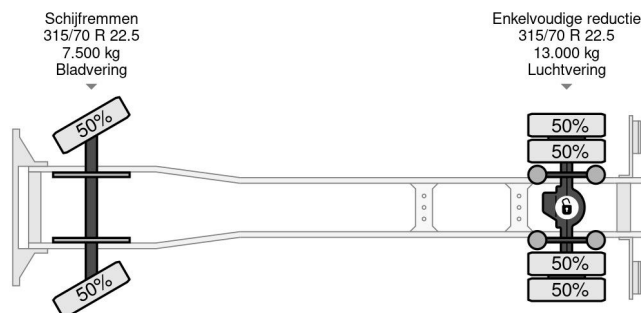

Mercedes-Benz Atego 1828 4X2 - HMF 1063 K2 - MANUAL ...

Referentienummer: MB586443