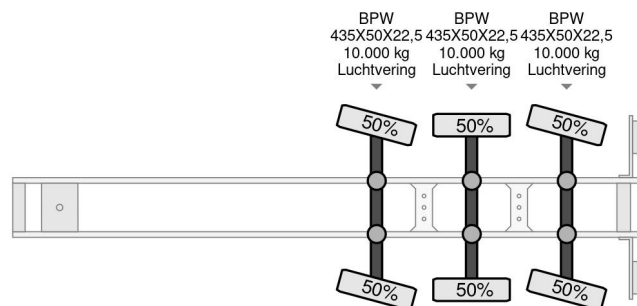

Referentienummer: REB61176-G