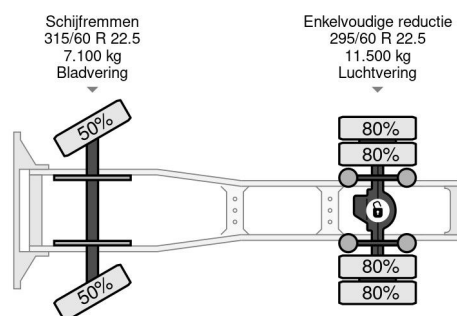

Referentienummer: DA948455