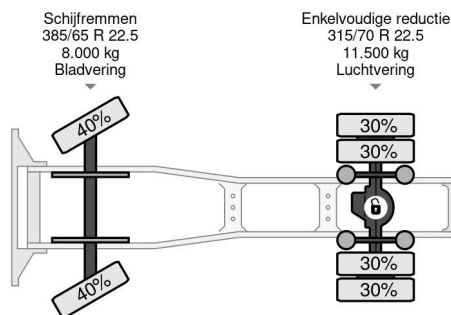

Referentienummer: SC384535