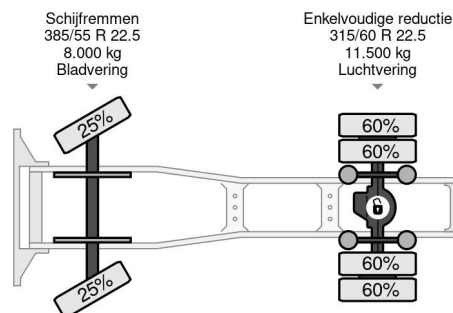

Referentienummer: DA118340