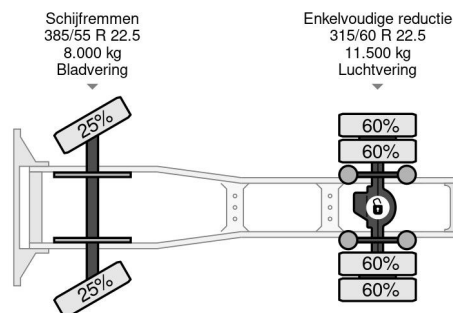

DAF SSC 4X2 EURO 6

COMMON

Prijs	€ 12.950,- ex btw
Id	DA118340
Merk	DAF
Type	SSC 4X2 EURO 6
Bouwjaar	2016
Tellerstand	945.637 km
Opbouw	Standaard trekker
Max. gewicht	19.500 kg
Emissieklasse	6

PROPERTIES

Datum eerste toelating	02-02-2016
Brandstof	Diesel
Transmissie	Automaat
Voertuigidentificatienummer	XLRTEH4100G118340
Asconfiguratie	4x2
Aantal assen	2
Aantal cilinders	6
Vermogen in kw	324
Vermogen in pk	440

DAF XF 440 SSC 4X2 EURO 6

Referentienummer: DA118340

BESCHRIJVING