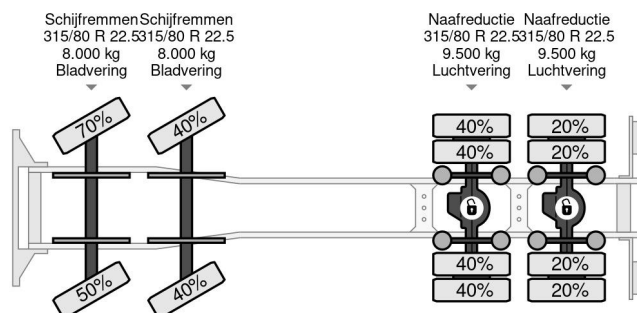

Volvo 5 UNITS - FM410 8X4 MIXER 9m3 + LIEBHERR CONVEYOR BELT

COMMON

Prijs	€ 56.950,- ex btw
Id	VO784832
Merk	Volvo
Type	5 UNITS - FM410 8X4 MIXER 9m3 + LIEBHERR CONVEYOR BELT
Bouwjaar	2016
Tellerstand	270.082 km
Opbouw	Mixer
Max. gewicht	32.000 kg
Emissieklasse	6

Volvo 5 UNITS - FM410 8X4 MIXER 9m3 + LIEBHERR CON...

Referentienummer: VO784832

PROPERTIES

Datum eerste toelating	04-03-2016
Brandstof	Diesel
Transmissie	Automaat
Voertuigidentificatienummer	YV2XZ22G0GA784832
Asconfiguratie	8x4
Aantal assen	4
Ledig gewicht	14.000 kg
Aantal cilinders	6
Wielbasis	4.600 cm
Opbouw afmetingen (l/b/h)	
Laadgewicht	18.000 kg