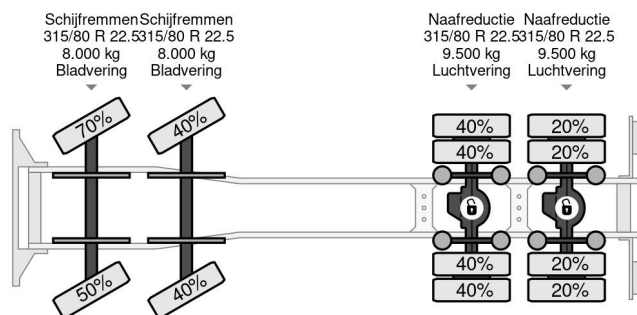

Volvo 5 UNITS - FM410 8X4 MIXER 9m3 + LIEBHERR CONVEYOR BELT

COMMON

Prijs	€ 56.950,- ex btw
Id	VO784832
Merk	Volvo
Type	5 UNITS - FM410 8X4 MIXER 9m3 + LIEBHERR CONVEYOR BELT
Bouwjaar	2016
Tellerstand	270.082 km
Opbouw	Mixer
Max. gewicht	32.000 kg
Emissieklasse	6

Volvo 5 UNITS - FM410 8X4 MIXER 9m3 + LIEBHERR CON...

Referentienummer: VO784832

PROPERTIES

Datum eerste toelating	04-03-2016
Brandstof	Diesel
Transmissie	Automaat
Voertuigidentificatienummer	YV2XZ22G0GA784832
Asconfiguratie	8x4
Aantal assen	4
Ledig gewicht	14.000 kg
Aantal cilinders	6
Wielbasis	4.600 cm
Opbouw afmetingen (l/b/h)	
Laadgewicht	18.000 kg