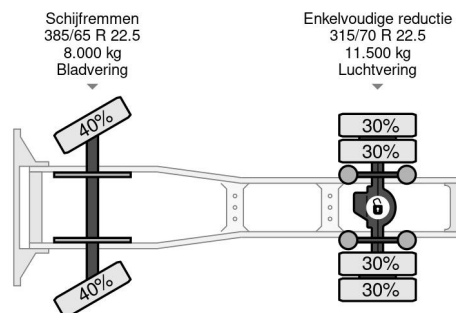

Referentienummer: DA065619