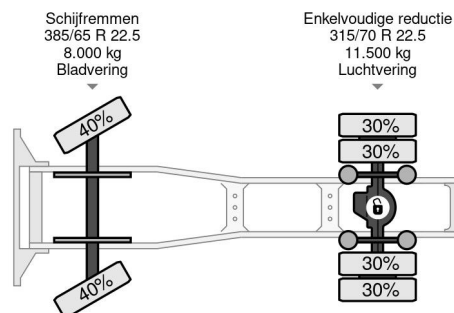

DAF SC 4X2 EURO 6

COMMON

Prijs	€ 12.950,- ex btw
Id	DA065619
Merk	DAF
Type	SC 4X2 EURO 6
Bouwjaar	2015
Tellerstand	1.053.102 km
Opbouw	Standaard trekker
Max. gewicht	20.500 kg
Emissieklasse	6

PROPERTIES

Datum eerste toelating	26-06-2015
Apk-vervaldatum	26-06-2024
Kentekenplaat	92-BFX-5
Brandstof	Diesel
Transmissie	Automaat
Voertuigidentificatienummer	XLRTEH4300G065619
Asconfiguratie	4x2
Aantal assen	2
Ledig gewicht	8.082 kg
Aantal cilinders	6
Wielbasis	380 cm
Laadgewicht	12.418 kg
Lengte	592 cm
Breedte	255 cm

DAF XF 410 SC 4X2 EURO 6

Referentienummer: DA065619

BESCHRIJVING