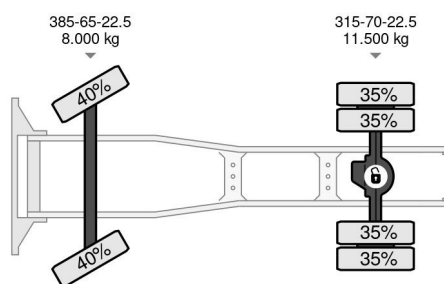

Referentienummer: da110695