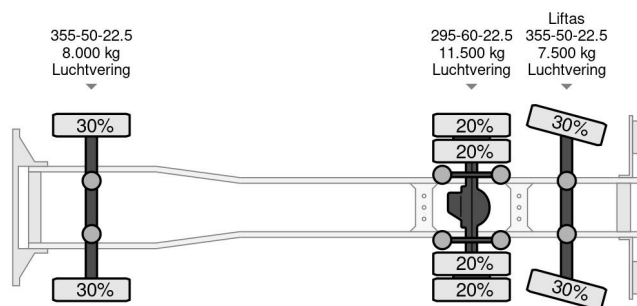

Referentienummer: DA036785