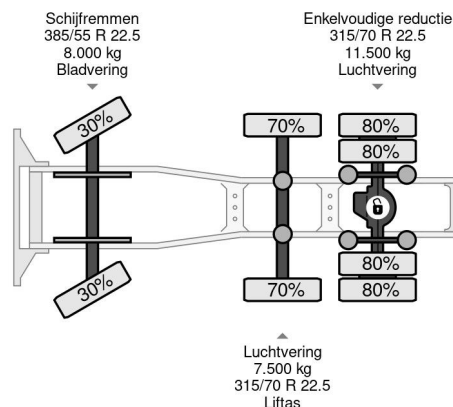

Referentienummer: MA102630