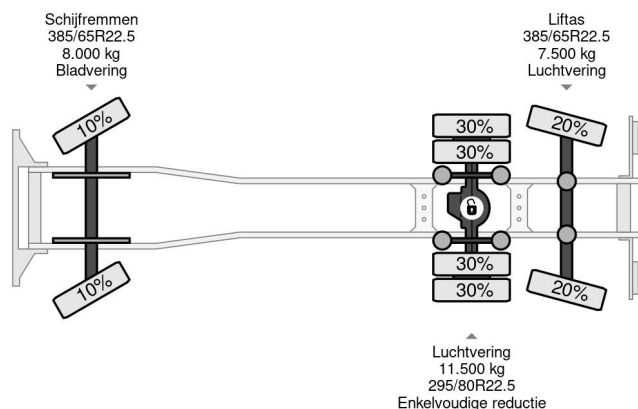

DAF 6X2 EURO 6 + CARRIER SUPRA 850 + DHOLLANDIA LAADKLEP

COMMON

Prijs	€ 23.950,- ex btw
Id	DA065016
Merk	DAF
Type	6X2 EURO 6 + CARRIER SUPRA 850 + DHOLLANDIA LAADKLEP
Bouwjaar	2015
Tellerstand	930.898 km
Opbouw	Koel-vriestransport
Max. gewicht	27.000 kg
Emissieklasse	6

DAF XF 440 6X2 EURO 6 + CARRIER SUPRA 850 + DHOLL...

Referentienummer: DA065016

PROPERTIES

Datum eerste toelating	03-06-2015
Apk-vervaldatum	11-06-2024
Kentekenplaat	86-BGB-1
Brandstof	Diesel
Transmissie	Automaat
Voertuigidentificatienummer	XLRASH4100G065016
Asconfiguratie	6x2
Aantal assen	3
Ledig gewicht	13.255 kg
Aantal cilinders	6
Vermogen in kw	320
Vermogen in pk	435
Wielbasis	645 cm
Opbouw afmetingen (l/b/h)	
Laadgewicht	13.745 kg
Lengte	1.023 cm
Breedte	260 cm