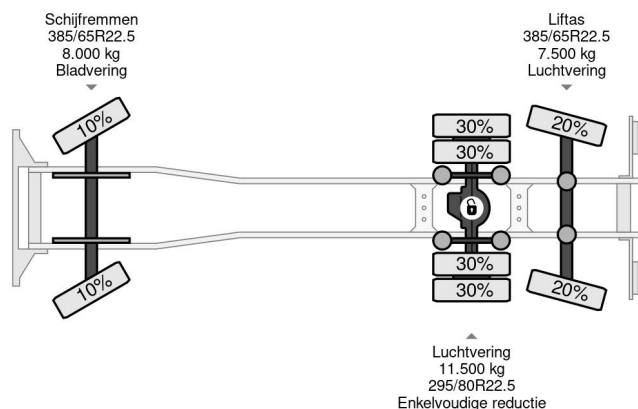

# DAF 6X2 EURO 6 + CARRIER SUPRA 850 + DHOLLANDIA LAADKLEP

## COMMON

Prijs	€ 23.950,- ex btw
Id	DA065016
Merk	DAF
Type	6X2 EURO 6 + CARRIER SUPRA 850 + DHOLLANDIA LAADKLEP
Bouwjaar	2015
Tellerstand	930.898 km
Opbouw	Koel-vriestransport
Max. gewicht	27.000 kg
Emissieklasse	6

## PROPERTIES

Datum eerste toelating	03-06-2015
Apk-vervaldatum	11-06-2024
Kentekenplaat	86-BGB-1
Brandstof	Diesel
Transmissie	Automaat
Voertuigidentificatienummer	XLRASH4100G065016
Asconfiguratie	6x2
Aantal assen	3
Ledig gewicht	13.255 kg
Aantal cilinders	6
Vermogen in kw	320
Vermogen in pk	435
Wielbasis	645 cm
Opbouw afmetingen (l/b/h)	
Laadgewicht	13.745 kg
Lengte	1.023 cm
Breedte	260 cm