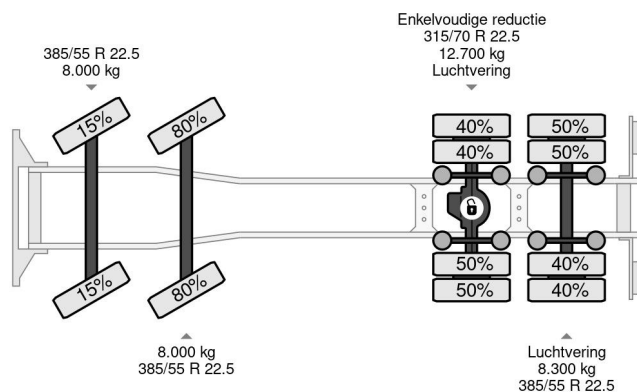

Scania P380 8X2-6 EURO 4 + EFFER 39 N3S Crane + FLYJI...
Referentienummer: SC182154

PROPERTIES

Datum eerste toelating	18-12-2007
Brandstof	Diesel
Transmissie	Automaat
Voertuigidentificatienummer	XLEP8X20005182154
Asconfiguratie	8x2
Aantal assen	4
Ledig gewicht	20.000 kg
Vermogen in kw	279
Vermogen in pk	380
Opbouw afmetingen (l/b/h)	
Laadgewicht	12.000 kg