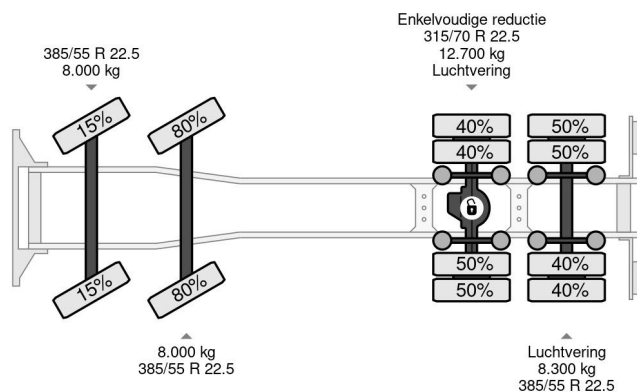

Scania P380 8X2-6 EURO 4 + EFFER 39 N3S Crane + FLYJI...

Referentienummer: SC182154

PROPERTIES

Datum eerste toelating	18-12-2007
Brandstof	Diesel
Transmissie	Automaat
Voertuigidentificatienummer	XLEP8X20005182154
Asconfiguratie	8x2
Aantal assen	4
Ledig gewicht	20.000 kg
Vermogen in kw	279
Vermogen in pk	380
Opbouw afmetingen (l/b/h)	
Laadgewicht	12.000 kg