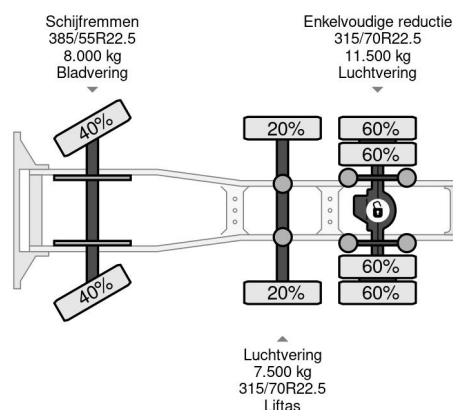

PROPERTIES

Datum eerste toelating	27-04-2017
Brandstof	Diesel
Transmissie	Automaat
Voertuigidentificatienummer	WMA24XZZ4HM739080
Asconfiguratie	6x2
Aantal assen	3
Ledig gewicht	8.600 kg
Vermogen in kw	338
Vermogen in pk	460
Laadgewicht	17.400 kg

MAN TGX 26.460 6X2 EURO 6 + HYDRAULICS

Referentienummer: MA739080

BESCHRIJVING