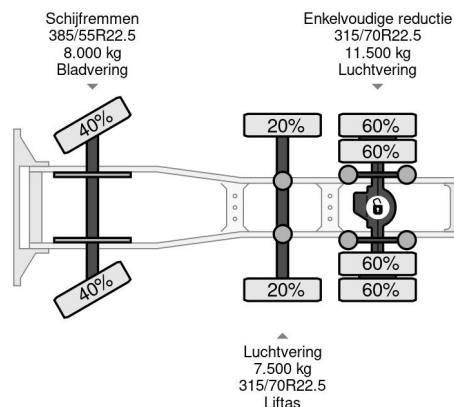

PROPERTIES

Datum eerste toelating	27-04-2017
Brandstof	Diesel
Transmissie	Automaat
Voertuigidentificatienummer	WMA24XZZ4HM739080
Asconfiguratie	6x2
Aantal assen	3
Ledig gewicht	8.600 kg
Vermogen in kw	338
Vermogen in pk	460
Laadgewicht	17.400 kg

MAN TGX 26.460 6X2 EURO 6 + HYDRAULICS

Referentienummer: MA739080

BESCHRIJVING