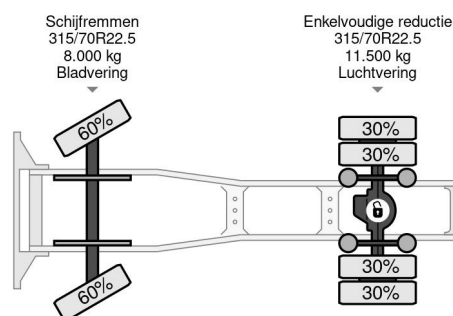

Referentienummer: DA022180