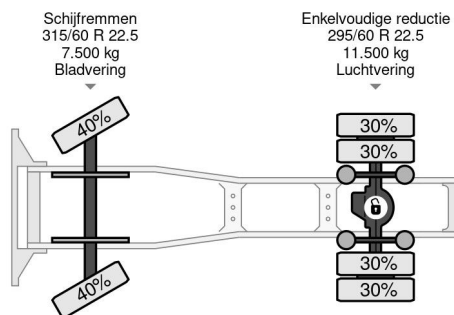

Referentienummer: DA155606