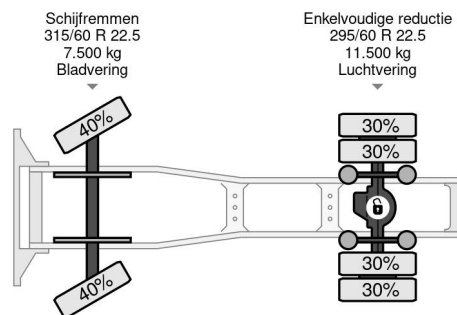

Referentienummer: DA155606