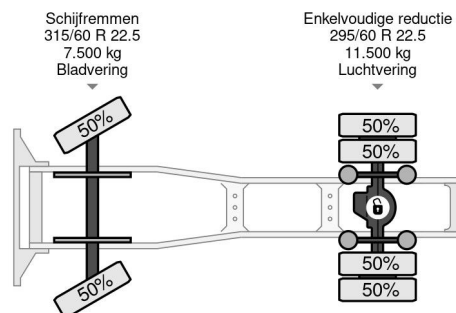

DAF 4X2 EURO 6 MEGA

COMMON

Prijs	€ 12.950,- ex btw
Id	DA106482
Merk	DAF
Type	4X2 EURO 6 MEGA
Bouwjaar	2016
Tellerstand	655.624 km
Opbouw	Volumetrekker
Max. gewicht	19.000 kg
Emissieklasse	6

PROPERTIES

Datum eerste toelating	03-03-2016
Brandstof	Diesel
Transmissie	Automaat
Voertuigidentificatienummer	XLRTEH4100G106482
Asconfiguratie	4x2
Aantal assen	2
Aantal cilinders	6
Vermogen in kw	324
Vermogen in pk	440

DAF XF 440 4X2 EURO 6 MEGA

Referentienummer: DA106482

BESCHRIJVING