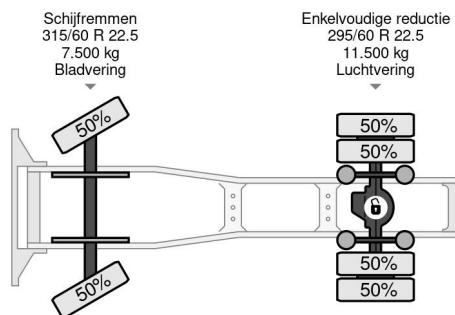

Referentienummer: DA106482