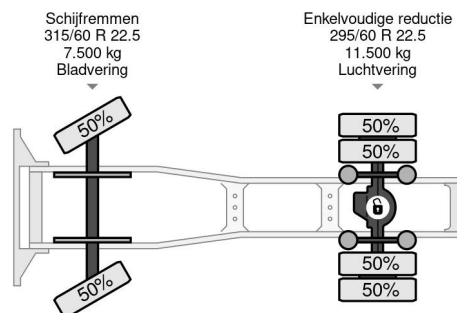

DAF 4X2 EURO 6 MEGA

COMMON

Prijs	€ 12.950,- ex btw
Id	DA106482
Merk	DAF
Type	4X2 EURO 6 MEGA
Bouwjaar	2016
Tellerstand	655.624 km
Opbouw	Volumetrekker
Max. gewicht	19.000 kg
Emissieklasse	6

PROPERTIES

Datum eerste toelating	03-03-2016
Brandstof	Diesel
Transmissie	Automaat
Voertuigidentificatienummer	XLRTEH4100G106482
Asconfiguratie	4x2
Aantal assen	2
Aantal cilinders	6
Vermogen in kw	324
Vermogen in pk	440

DAF XF 440 4X2 EURO 6 MEGA

Referentienummer: DA106482

BESCHRIJVING