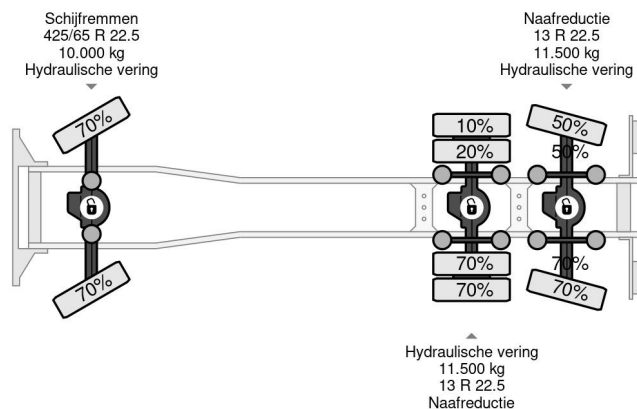

MAN 6X6 E5 TIPPER + PALFINGER EPSILON

COMMON

Prijs	€ 45.950,- ex btw
Id	MA580514-K
Merk	MAN
Type	6X6 E5 TIPPER + PALFINGER EPSILON
Bouwjaar	2011
Tellerstand	456.119 km
Opbouw	Kraanwagen
Max. gewicht	33.000 kg
Emissieklasse	5

MAN TGS 33.400 6X6 E5 TIPPER + PALFINGER EPSILON

Referentienummer: MA580514-K

PROPERTIES

Datum eerste toelating	28-11-2011
Kentekenplaat	BZ-PN-64
Brandstof	Diesel
Transmissie	Handgeschakeld
Voertuigidentificatienummer	WMA56SZZ0CM580514
Asconfiguratie	6x6
Aantal assen	3
Ledig gewicht	18.425 kg
Laadgewicht	14.575 kg