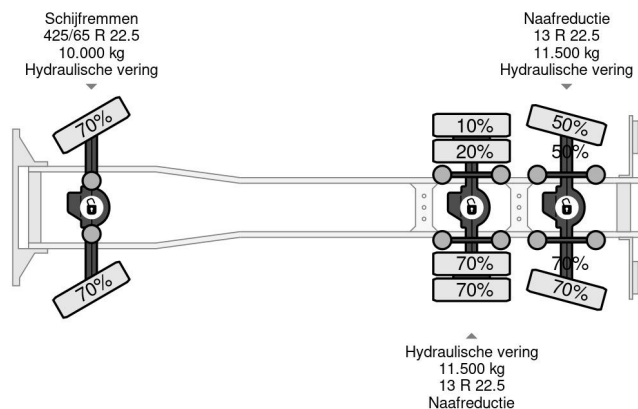

### COMMON

Prijs	€ 45.950,- ex btw
Id	MA580514
Merk	MAN
Type	6X6 E5 TIPPER + PALFINGER EPSILON
Bouwjaar	2011
Tellerstand	456.118 km
Opbouw	Kipper
Max. gewicht	33.000 kg
Emissieklasse	5

### PROPERTIES

Datum eerste toelating	28-11-2011
Kentekenplaat	BZ-PN-64
Brandstof	Diesel
Transmissie	Handgeschakeld
Voertuigidentificatienummer	WMA56SZZ0CM580514
Asconfiguratie	6x6
Aantal assen	3
Ledig gewicht	18.425 kg
Opbouw afmetingen (l/b/h)	
Laadgewicht	14.575 kg

MAN TGS 33.400 6X6 E5 TIPPER + PALFINGER EPSILON

Referentienummer: MA580514