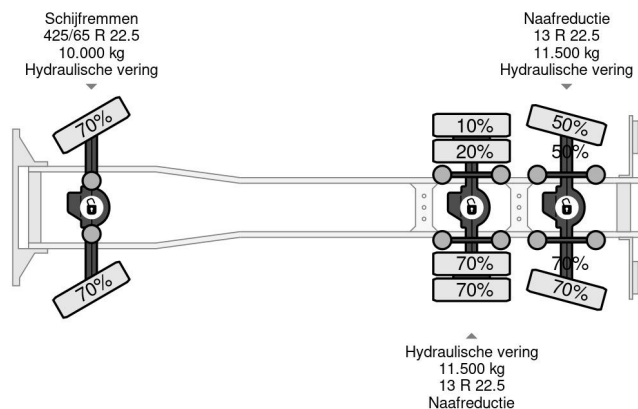

MAN 6X6 E5 TIPPER + PALFINGER EPSILON

COMMON

Prijs	€ 45.950,- ex btw
Id	MA580514
Merk	MAN
Type	6X6 E5 TIPPER + PALFINGER EPSILON
Bouwjaar	2011
Tellerstand	456.118 km
Opbouw	Kipper
Max. gewicht	33.000 kg
Emissieklasse	5

PROPERTIES

Datum eerste toelating	28-11-2011
Kentekenplaat	BZ-PN-64
Brandstof	Diesel
Transmissie	Handgeschakeld
Voertuigidentificatienummer	WMA56SZZ0CM580514
Asconfiguratie	6x6
Aantal assen	3
Ledig gewicht	18.425 kg
Opbouw afmetingen (l/b/h)	
Laadgewicht	14.575 kg

MAN TGS 33.400 6X6 E5 TIPPER + PALFINGER EPSILON

Referentienummer: MA580514

BESCHRIJVING