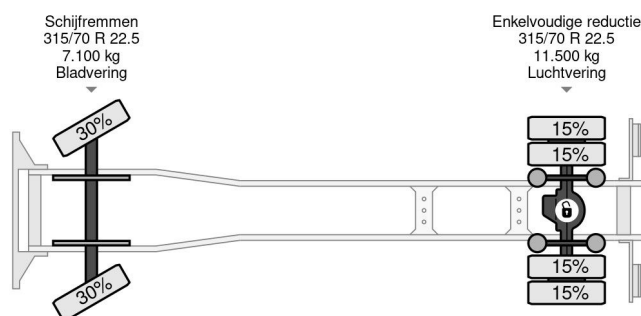

Volvo 4X2 EURO 6 CHASSIS + DHOLLANDIA

COMMON

Prijs	Op aanvraag ex btw
Id	VO755429
Merk	Volvo
Type	4X2 EURO 6 CHASSIS + DHOLLANDIA
Bouwjaar	2016
Tellerstand	683.477 km
Opbouw	Chassis cabine
Max. gewicht	18.600 kg
Emissieklasse	6

Volvo FM 330 4X2 EURO 6 CHASSIS + DHOLLANDIA

Referentienummer: VO755429

PROPERTIES

Datum eerste toelating	08-01-2016
Apk-vervaldatum	06-11-2024
Kentekenplaat	15-BGS-5
Brandstof	Diesel
Transmissie	Automaat
Voertuigidentificatienummer	YV2X9J0A0GB755429
Asconfiguratie	4x2
Aantal assen	2
Ledig gewicht	10.199 kg
Aantal cilinders	6
Vermogen in kw	250
Vermogen in pk	340
Wielbasis	600 cm
Laadgewicht	9.901 kg
Lengte	1.024 cm
Breedte	255 cm