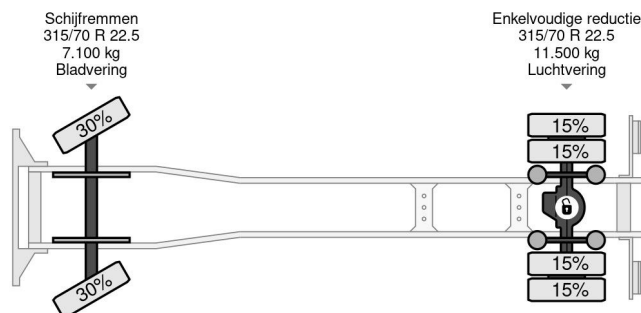

Volvo 4X2 EURO 6 CHASSIS + DHOLLANDIA

COMMON

Prijs	Op aanvraag ex btw
Id	VO755429
Merk	Volvo
Type	4X2 EURO 6 CHASSIS + DHOLLANDIA
Bouwjaar	2016
Tellerstand	683.477 km
Opbouw	Chassis cabine
Max. gewicht	18.600 kg
Emissieklasse	6

Volvo FM 330 4X2 EURO 6 CHASSIS + DHOLLANDIA

Referentienummer: VO755429

PROPERTIES

Datum eerste toelating	08-01-2016
Apk-vervaldatum	06-11-2024
Kentekenplaat	15-BGS-5
Brandstof	Diesel
Transmissie	Automaat
Voertuigidentificatienummer	YV2X9J0A0GB755429
Asconfiguratie	4x2
Aantal assen	2
Ledig gewicht	10.199 kg
Aantal cilinders	6
Vermogen in kw	250
Vermogen in pk	340
Wielbasis	600 cm
Laadgewicht	9.901 kg
Lengte	1.024 cm
Breedte	255 cm