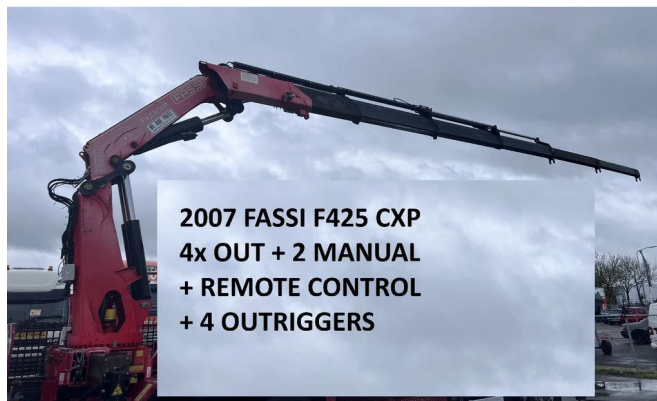

FASSI F425CXP + REMOTE + 4 OUTRIGGERS - 4x OUT + 2 MANUAL

COMMON

Prijs	€ 29.500,- ex btw
Id	FA425CXP
Merk	FASSI
Type	F425CXP + REMOTE + 4 OUTRIGGERS - 4x OUT + 2 MANUAL
Bouwjaar	2007
Opbouw	Kraanarm

PROPERTIES

ACCESSOIRES

BESCHRIJVING