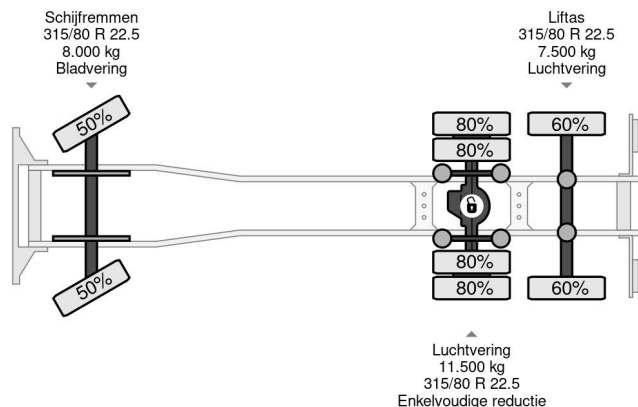

Volvo 6X2 EURO 4 + PALFINGER PK12502 + REMOTE + KIPPER

COMMON

Prijs	€ 34.750,- ex btw
Id	VO502604-K
Merk	Volvo
Type	6X2 EURO 4 + PALFINGER PK12502 + REMOTE + KIPPER
Bouwjaar	2008
Tellerstand	433.235 km
Opbouw	Kraanwagen
Max. gewicht	26.000 kg
Emissieklasse	4

Volvo FE 320 6X2 EURO 4 + PALFINGER PK12502 + REMO...

Referentienummer: VO502604-K

PROPERTIES

Datum eerste toelating	26-03-2008
Brandstof	Diesel
Transmissie	Handgeschakeld
Voertuigidentificatienummer	YV2VBN0C28B502604
Asconfiguratie	6x2
Aantal assen	3
Ledig gewicht	12.460 kg
Vermogen in kw	235
Vermogen in pk	320
Laadgewicht	13.540 kg