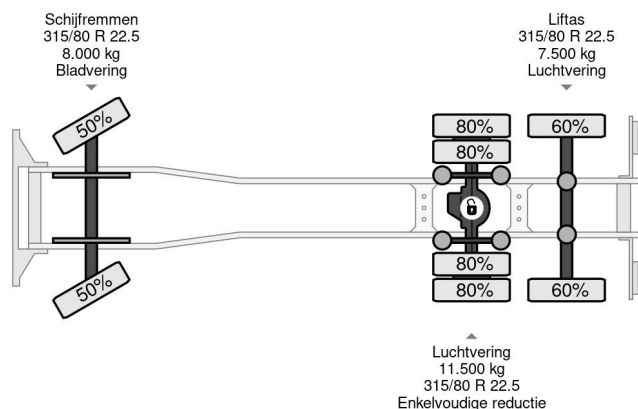

## COMMON

Prijs	€ 34.750,- ex btw
Id	VO502604-K
Merk	Volvo
Type	6X2 EURO 4 + PALFINGER PK12502 + REMOTE + KIPPER
Bouwjaar	2008
Tellerstand	433.235 km
Opbouw	Kraanwagen
Max. gewicht	26.000 kg
Emissieklasse	4

Volvo FE 320 6X2 EURO 4 + PALFINGER PK12502 + REMO...

Referentienummer: VO502604-K

## PROPERTIES

Datum eerste toelating	26-03-2008
Brandstof	Diesel
Transmissie	Handgeschakeld
Voertuigidentificatienummer	YV2VBN0C28B502604
Asconfiguratie	6x2
Aantal assen	3
Ledig gewicht	12.460 kg
Vermogen in kw	235
Vermogen in pk	320
Laadgewicht	13.540 kg