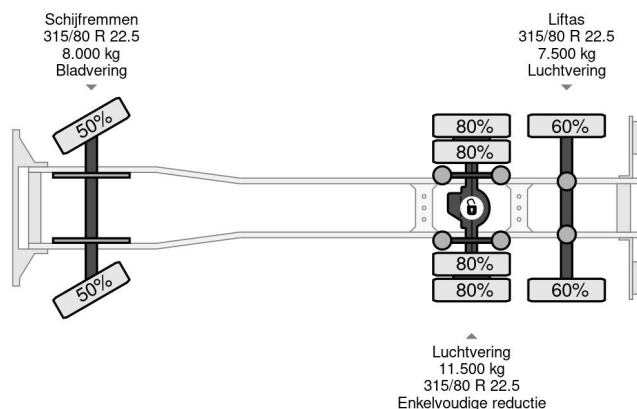

Volvo 6X2 KIPPER + PALFINGER PK12502 + REMOTE + MANUAL

COMMON

Prijs	€ 34.750,- ex btw
Id	VO502604
Merk	Volvo
Type	6X2 KIPPER + PALFINGER PK12502 + REMOTE + MANUAL
Bouwjaar	2008
Tellerstand	433.235 km
Opbouw	Kipper
Max. gewicht	26.000 kg
Emissieklasse	4

Volvo FE 320 6X2 KIPPER + PALFINGER PK12502 + REMO...

Referentienummer: VO502604

PROPERTIES

Datum eerste toelating	26-03-2008
Brandstof	Diesel
Transmissie	Handgeschakeld
Voertuigidentificatienummer	YV2VBN0C28B502604
Asconfiguratie	6x2
Aantal assen	3
Ledig gewicht	12.460 kg
Vermogen in kw	235
Vermogen in pk	320
Opbouw afmetingen (l/b/h)	
Laadgewicht	13.540 kg