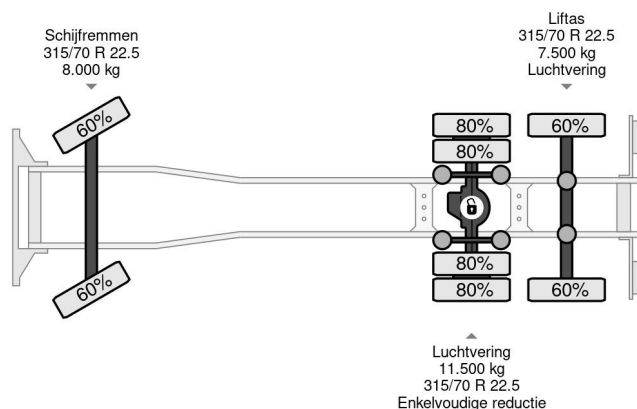

### COMMON

Prijs	€ 23.950,- ex btw
Id	DA133668+FL004197
Merk	DAF
Type	6X2 EURO 6 BDF + 2015 FLIEGL 2 AXLE
Bouwjaar	2017
Tellerstand	948.651 km
Opbouw	BDF-Systeem
Max. gewicht	27.000 kg
Emissieklasse	6

DAF XF 460 6X2 EURO 6 BDF + 2015 FLIEGL 2 AXLE

### PROPERTIES

Datum eerste toelating	02-01-2017
Apk-vervaldatum	26-01-2025
Kentekenplaat	77-BJB-1
Brandstof	Diesel
Transmissie	Automaat
Voertuigidentificatienummer	XLRASH4300G133668
Asconfiguratie	6x2
Aantal assen	3
Ledig gewicht	10.305 kg
Aantal cilinders	6
Vermogen in kw	340
Vermogen in pk	462
Wielbasis	620 cm
Opbouw afmetingen (l/b/h)	
Laadgewicht	16.695 kg
Lengte	998 cm
Breedte	255 cm